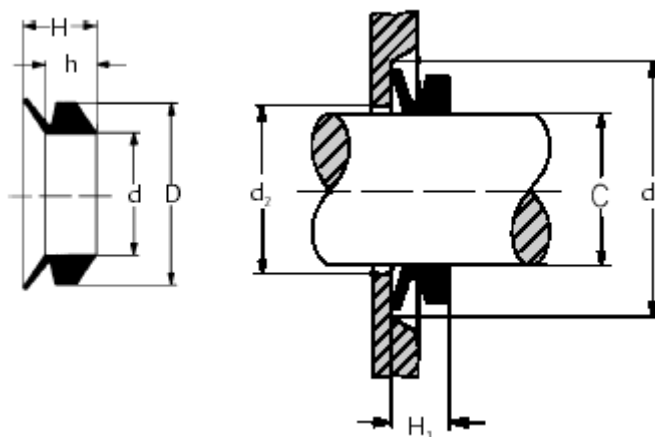

Varenummer: 17950045S
Beskrivelse: KLEE V-ring VS 50-45 NBR 60

Mål

C = 43-48
d = 40.0
D = 50.0
d₁ = C+15
d₂ = C+3
h = 9.5
H = 13.0
H₁ = 11 +/- 1